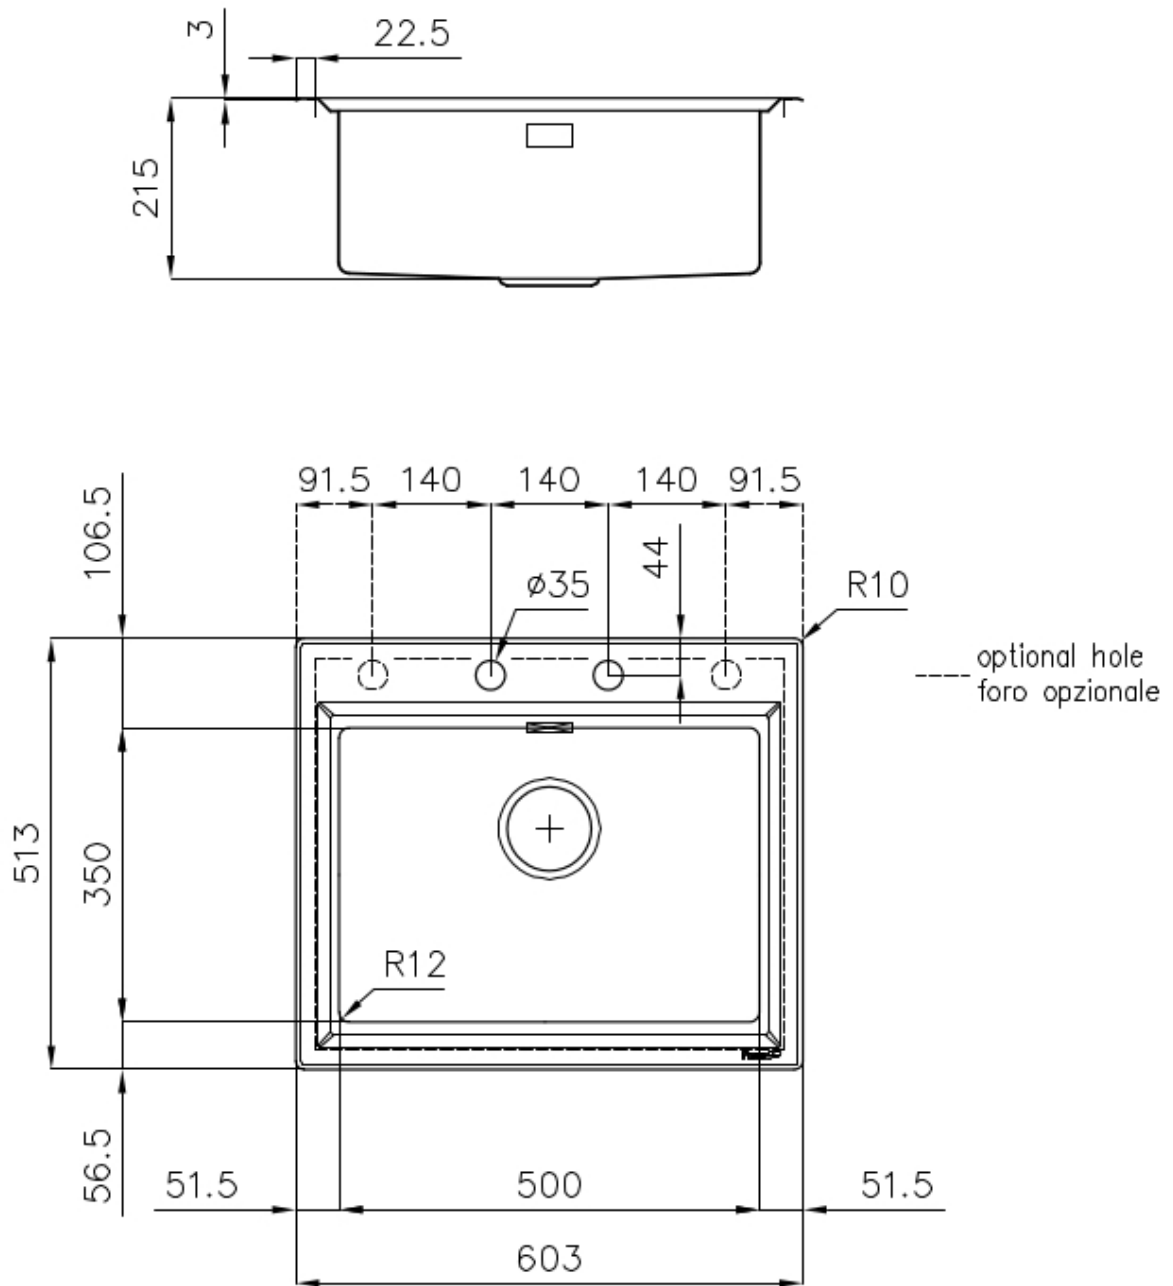

TECNISCHE DATEN